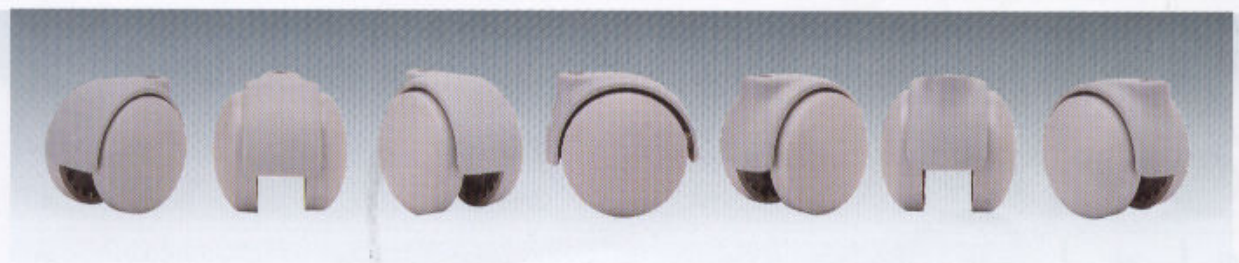

ผลิตจากวัสดุคุณภาพมาตรฐาน

Specification

Series	ขนาดล้อ	หน้าล้อ	หน้าแป้น	ระยะรูแป้น	รูยึดแป้น	ขนาดสกรูxความยาว	ขนาดเดือย x ความยาว	ขนาดแกนล้อ x ความยาว	ความสูงทั้งหมด	รับน้ำหนัก/ล้อ
										
	mm	mm	mm	mm	mm	mm	mm	mm	mm	kgs.
 	38	7	39 x 39	28 x 28	5.5	-	-	-	44	30
	50	8	39 x 39	28 x 28	5.5	-	-	-	55	40
 	38	7	-	-	-	1/2"x15mm.	-	-	44	30
	50	8	-	-	-	1/2"x15mm.	-	-	55	40
 	38	7	-	-	-	3/8"x15mm.	-	-	44	30
	50	8	-	-	-	3/8"x15mm.	-	-	55	40
 	38	7	-	-	-	-	7x37	-	44	30
	50	8	-	-	-	-	7x37	-	55	40
 	38	7	-	-	-	-	11x15mm	44	30	

นอกเหนือจากความแข็งแรง ทนทานของลูกล้อเฟอร์นิเจอร์แล้ว รูปแบบและดีไซน์ยังเป็นสิ่งสำคัญที่จะทำให้เฟอร์นิเจอร์และลูกล้อกลมกลืน สวยงาม เป็นหนึ่งเดียวกัน

ลูกล้อเฟอร์นิเจอร์ Pareo ถูกออกแบบให้มีดีไซน์โค้งมน สามารถเลือก สี สัน และลวดลายได้ เช่น สีเงิน ลายไม้บีช หรือลายไม้เมเปิ้ล มีขนาดให้เลือก คือ 38 มม. และ 50 มม. สำหรับงานเฟอร์นิเจอร์ทุกประเภท